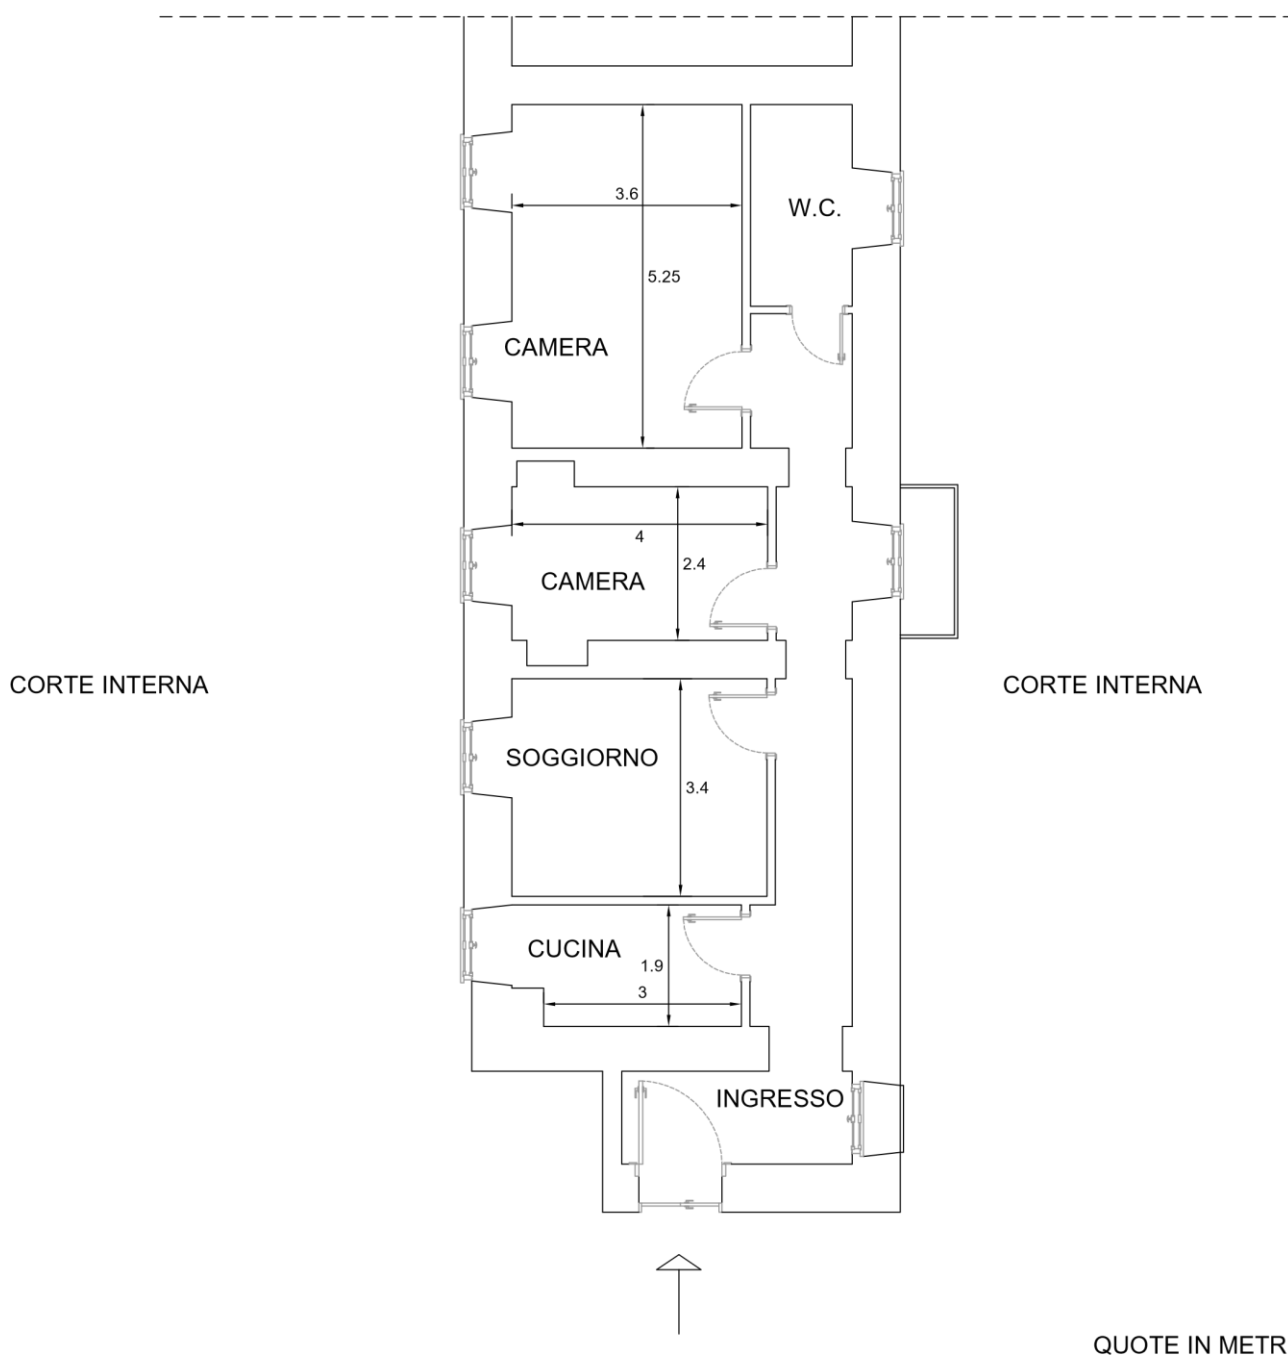

# Millaures 12 Immobiliare

QUOTE IN METRI

Via della Consolata, 8	m <sup>2</sup> 115	€650.00
------------------------	--------------------	---------